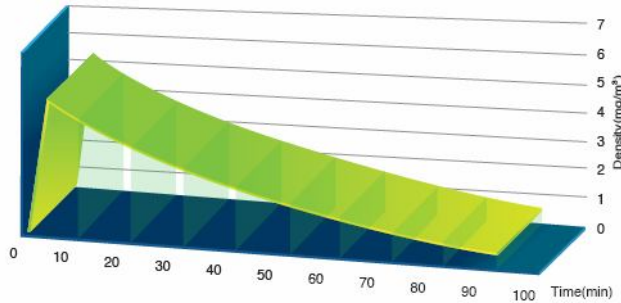

Time (min)	Density of NH₃ (mg/m³)	NH₃ Removal Ratio (mg/m³)
0	3.17	*
30	0.51	83.91
60	0.28	91.17
120	0.22	93.06

Dust Removal Ratio of Electrostatic Fibre Filter

Bio Filter- Bio Filtro

Consistente en una enzima especializada biológica y ecológica del filtro. El filtro captura muy pequeñas partículas de polvo y bacterias neutralizando hongos y microbios. Esta enzima biológica elimina las bacterias mediante la disolución de su pared celular eliminando así el problema de la re-contaminación comúnmente visto en los equipos de aire acondicionado tradicionales.