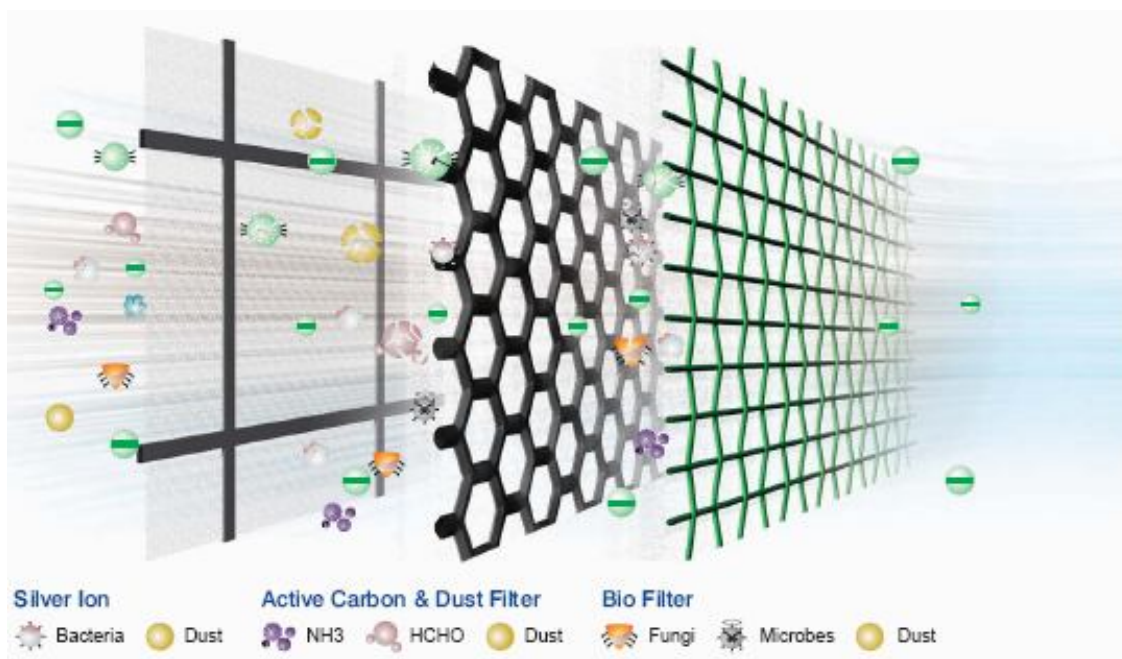

Two Direction Air Vane - Salida de Aire bidireccional

El flujo se realiza en el sentido circular de izquierda-derecha el cual provoca una cascada uniforme y fría que permite una disminución de la temperatura.

Silver Ion Filter - Filtro Antibacterial de Iones de Plata

Los Iones de Plata ayudan a eliminar bacterias o previenen de éstas a una tasa de densidad muy baja atacando directamente su sistema interno y absorbiendo sus elementos en las celdas.

Active Carbon & Dust Filter - Filtro de Carbón Activo y Polvo

Hecho de fibra de carbón activo y la electrostática, este filtro elimina ciertos tipos de olores como el amoníaco (NH3) y desactiva gases químicos nocivos tales como formaldehído (HCHO). Mediante la formación de posiciones positivas sobre la superficie del filtro, el filtro electrostático de fibra atrapa pequeñas partículas de polvo, humo y pelos de animales domésticos para reducir posibles reacciones alérgicas