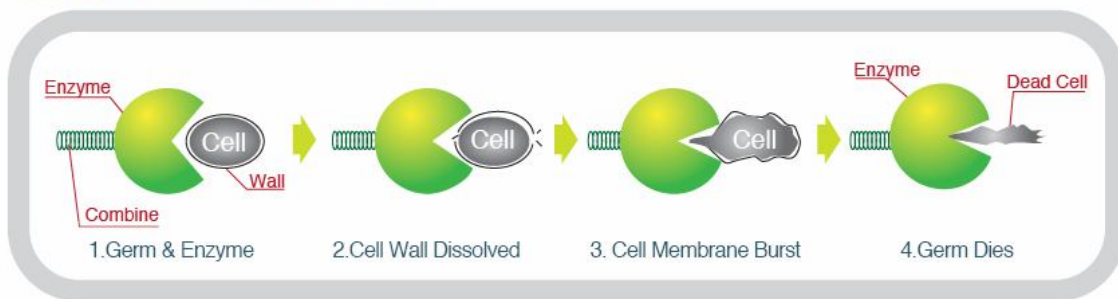

Sterilization mechanism of Bio Filter

Especificaciones

Modelo		ECO-12C	ECO-18C	ECO-24C
Voltaje	V	220	220	220
Capacidad	Btu's	12000	18000	24000
Consumo de Energía	W	1160	1810	2450
Consumo de Corriente	A	5.5	8.5	11.0
Remoción de Humedad	L/h	1.2	1.6	2.6
Refrigerante y Carga	G	R22/450g	R22/820g	R22/900g
Rango de Temperatura	°C	17-30	17-30	17-30
Área de Aplicación*	M²	18-29	23-39	35-58
Evaporador	Dimensiones (Ancho*Fondo*Alto)	mm 750x190x250	940x198x275	1080x228x330
	Peso Neto	Kg 8/10	13/15	17/22
Condensador	Dimensiones (Ancho*Fondo*Alto)	mm 700x235x535	780x250x540	845x335x695
	Peso Neto	Kg 25/28	35/39	45/49

*Equipos disponibles con bomba de calor.

*Nota: Las especificaciones y el diseño están sujetas a cambios sin previo aviso, los rangos de temperatura podrán variar en función de diversos factores como: ubicación de la casa, tipo de ventanas, aislamiento, etc. para mayor información consulte a un instalador o distribuidor autorizado.