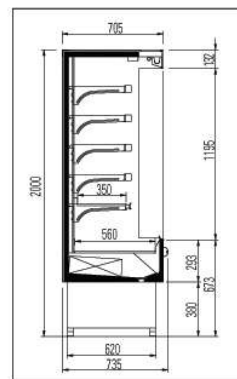

OPERA 1800 3P+V

OPERA 2000 5P+V