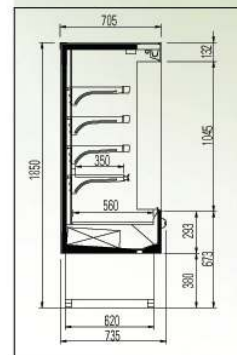

OPERA 1800 4P+V