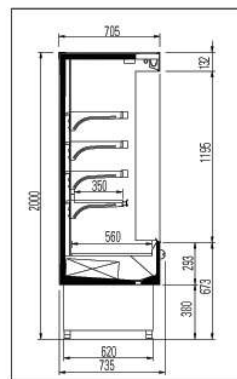

OPERA 1800 2PS+V

OPERA 2000 4P+V