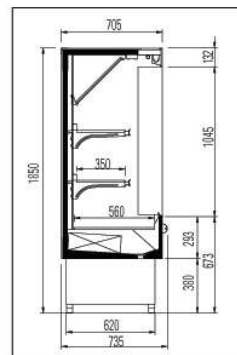

OPERA 1800 2PS+V