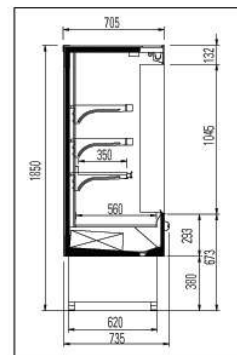

OPERA 1800 3P+V