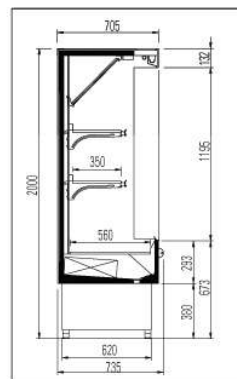

OPERA 1800 4P+V

OPERA 2000 2PS+V