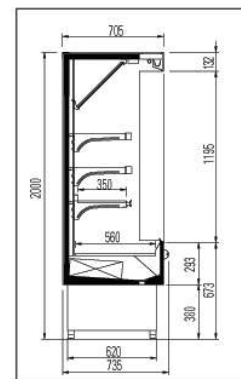

OPERA 1800 2P+V

OPERA 2000 3PS+V