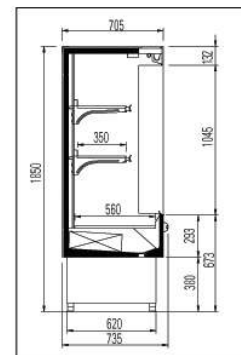

# Opera

1800 - 2000

Robustez y fiabilidad, máximo aprovechamiento de espacios, accesibilidad a la mercadería, óptima exposición, instalación frigorífica eficaz y con máximas prestaciones son las características principales de la exhibidora OPERA. Disponible en dos longitudes (1200-1800mm) y dos alturas (1850-2000mm) y con cuatro disposiciones internas distintas, OPERA permite optimizar la exposición de la mercadería reduciendo al mínimo las superficies sobre piso. La posibilidad de canalizar la exhibidora y de incluir el grupo de refrigeración remoto, permite fácilmente la creación de líneas, reproduciendo así el aspecto de "supermercado" en el pequeño y mediano local de venta.

Robustez e confiabilidade, máximo aproveitamento de espaço, acessibilidade à mercadoria e ótima exposição, instalação frigorífica eficaz e com máximas prestações, são as virtudes principais da exibidora OPERA. Disponível em dois comprimentos (1200-1800mm) e duas alturas (1850-2000mm) e com quatro disposições internas diferentes, OPERA permite otimizar a exposição da mercadoria reduzindo ao mínimo as superfícies sobre piso. A possibilidade de emsamblar a exibidora e de pedir também o grupo de refrigeração remoto, permite facilmente a criação de linhas, reproduzindo assim o aspecto "supermercado" também em pequenos e médios locais de venda.

OPERA		1800				2000			
Longitud	mm	1200 - 1800							
Length		1200 - 1800							
Comprimento		1200 - 1800							
Estantes		2P+V	2PS+V	3P+V	4P+V	2PS+V	3PS+V	4P+V	5P+V
Shelves									
Prateleiras									
Superfície expositiva	m <sup>2</sup> /m	1,26							
Expositive surface		1,26							
Superfície de exposição			1,26	1,61	1,96	1,26	1,61	1,96	2,31